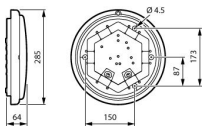

Scheda tecnica Philips Bulkhead LED WL070V
Ledinaire Plastica Bianca 17W 1700lm -
830-840 CCT | 285mm - IP65

[Visualizza il prodotto](#)

Product Details

EOC8

50824899

Dati tecnici

SKU

248746

Temperatura di Lavoro Da - 20 a + 40

Colore dell'Apparecchio Bianco

Alloggiamento Plastica

Colore del Rivestimento Bianco

Product Serie Ledinaire

Dimensioni

Diametro (mm) 285

Lunghezza (mm) 285

Larghezza (mm) 285

Altezza (mm) 64

Informazioni sul sensore

Tipo di sensore

Perché scegliere Lampadadiretta?

Nessun sensore

Specialista dell'illuminazione

Piani di illuminazione **personalizzati**