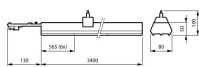

Scheda tecnica Philips LED Fila continua Coreline LL234X
100W 16000lm 84D - 840 Bianco Freddo | 3400mm - 7 poli
- Dali Dimmerabile