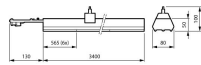

Scheda tecnica Philips LED Fila continua Coreline LL234X
100W 15000lm 120D - 840 Bianco Freddo | 3400mm - 7
poli - Dali Dimmerabile