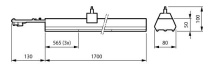

Scheda tecnica Philips LED Fila continua Coreline LL217X
48.5W 8000lm 84D - 840 Bianco Freddo | 1700mm - 7 poli
- Dali Dimmerabile

[Visualizza il prodotto](#)

Dati tecnici

SKU	239480
EAN	8719514107885
Marca	Philips
Nome del fabbricante	LL217X 80S/840 1x PSD WB 7x2.5 HE
Garanzia Totale di Lampadadiretta	5 anni
Vita Media Utile (ora)	50000

Dettagli sulla plafoniera

EOC8	10788500
Montaggio	Trunking
Connessione Infisso	Unità di collegamento a 7 poli
Protezione da solidi e liquidi	IP20
Protezione da impatti	IK02 - 0.20 Joule
Alloggiamento	Acciaio
Colore dell'Apparecchio	Bianco
Product Serie	LL217X

Dimensioni

Lunghezza (mm)	1700
Larghezza (mm)	80
Altezza (mm)	50

Informazioni sul sensore

Tipo di sensore	Nessun sensore
-----------------	----------------

Perché scegliere Lampadadiretta?

-  **Specialista** dell'illuminazione
-  Piani di illuminazione **personalizzati**
-  Fino a **7 anni** di garanzia
-  Resi facili entro **14 giorni**