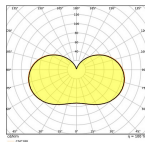

[Visualizza il prodotto](#)

Dati tecnici

SKU	257393
EAN	8719157069946
Marca	Ledvance
Nome del fabbricante	Multipack 6x HQL LED P 6000LM 41W 840 E40 LEDV
Quantità confezione bulk	6
Garanzia Totale di Lampadadiretta	5 anni
Classe efficienza energetica	D
Vita Media Utile (ora)	60000

Informazioni tecniche

Tecnologia	LED
Tipo di Prodotto	E40 LED
Voltaggio (V)	220-240
Dimmerabile	Non dimmerabile
Attacco	E40
Codice Colore	840 Bianco Freddo
Colore della Luce (Kelvin)	4000 Bianco Freddo
Indice di Resa Cromatica (Ra)	80-89 - Buona resa cromatica
Colore Chiaro	Bianco
Impostazione del Colore	Colore unico