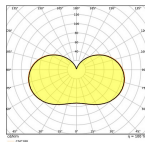

[Visualizza il prodotto](#)

Dati tecnici

SKU	257422
EAN	8719157069830
Marca	Ledvance
Nome del fabbricante	Multipack 6x HQL LED P 6000LM 41W 840 E27 LEDV
Quantità confezione bulk	6
Garanzia Totale di Lampadadiretta	5 anni
Classe efficienza energetica	D
Vita Media Utile (ora)	60000

Informazioni tecniche

Tecnologia	LED
Tipo di Prodotto	E27 LED
Voltaggio (V)	220-240
Dimmerabile	Non dimmerabile
Attacco	E27
Codice Colore	840 Bianco Freddo
Colore della Luce (Kelvin)	4000 Bianco Freddo
Indice di Resa Cromatica (Ra)	80-89 - Buona resa cromatica
Colore Chiaro	Bianco
Impostazione del Colore	Colore unico