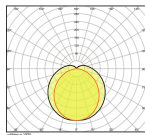

Scheda tecnica Multipack 4x Ledvance Stagna LED Stagna Slimvalue 36W 4000lm - 865 Luce Del Giorno | 120cm

[Visualizza il prodotto](#)

Dati tecnici

SKU	257386
EAN	8719157069328
Marca	Ledvance
Nome del fabbricante	Multipack 4x DP SLIMVALUE 1200 36W/6500K IP65
Garanzia Totale di Lampadadiretta	3 anni
Vita Media Utile (ora)	30000

Informazioni tecniche

Tecnologia	LED Integrato
Voltaggio (V)	220-240
Dimmerabile	Non dimmerabile
Colore Chiaro	Bianco
Codice Colore	865 Luce Del Giorno
Colore della Luce (Kelvin)	6500 Luce Del Giorno
Indice di Resa Cromatica (Ra)	80-89 - Buona resa cromatica
Impostazione del Colore	Colore unico
Efficienza (Lm/W)	110
Fattore Potenza	>0.90
Lunghezza	120cm
Tipo di Prodotto	Reglette Stagne LED