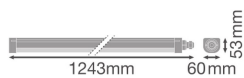

Scheda tecnica Multipack 4x Ledvance Stagna LED 33W 3960lm - 840 Bianco Freddo | 120cm

[Visualizza il prodotto](#)

Dati tecnici

SKU	257362
EAN	8719157069137
Marca	Ledvance
Nome del fabbricante	Multipack 4x DP COMP 1200 V 33W 840 IP66 PS LEDV
Garanzia Totale di Lampadadiretta	5 anni
Vita Media Utile (ora)	75000

Informazioni tecniche

Tecnologia	LED Integrato
Voltaggio (V)	220-240
Dimmerabile	Non dimmerabile
Colore Chiaro	Bianco
Codice Colore	840 Bianco Freddo
Colore della Luce (Kelvin)	4000 Bianco Freddo
Indice di Resa Cromatica (Ra)	80-89 - Buona resa cromatica
Impostazione del Colore	Colore unico
Efficienza (Lm/W)	123
Fattore Potenza	>0.90
Lampadina inclusa	Sì
Lunghezza	120cm