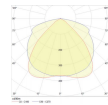

[Visualizza il prodotto](#)

Dati tecnici

SKU	242113
EAN	8719157033206
Marca	Noxion
Nome del fabbricante	Noxion LED Linear Light NX-Line Module 8/1500 70W 4000K WD90 WH incl. Emergency integration OMIM01.L
Garanzia Totale di Lampadadiretta	6 anni
Vita Media Utile (ora)	50000

Informazioni tecniche

Tecnologia	LED Integrato
Voltaggio (V)	220-240
Dimmerabile	Non dimmerabile
Colore Chiaro	Bianco
Codice Colore	840 Bianco Freddo
Colore della Luce (Kelvin)	4000 Bianco Freddo
Indice di Resa Cromatica (Ra)	80-89 - Buona resa cromatica
Impostazione del Colore	Colore unico
Efficienza (Lm/W)	160
Angolo del Fascio luminoso (gradi)	90
Fattore Potenza	>0.90
Lampadina inclusa	Sì
Lunghezza	150cm