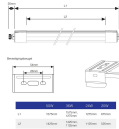

Scheda tecnica Noxion Reglette LED  
Extrusion 36W 4200lm - 840 Bianco  
Freddo | 160cm

[Visualizza il prodotto](#)

## Dati tecnici

SKU	231984
EAN	8719157004022
Marca	Noxion
Nome del fabbricante	Noxion LED TL Waterproof Extrusion 36W 4000K 1600mm (1x58W eqv.)
Garanzia Totale di Lampadadiretta	4 anni
Vita Media Utile (ora)	35000

Lunghezza 160cm

Tipo di Prodotto Reglette Stagne LED

## Dimensioni

Lunghezza (mm) 1600

Larghezza (mm) 65

Altezza (mm) 65