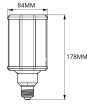

Scheda tecnica Philips TrueForce LED E27 HPL  
Ghiaccio 25W 2900lm 360D - 740 Bianco Freddo |  
Sostitutiva 80W

[Visualizza il prodotto](#)

## Dimensioni

Altezza (mm) 178

Lunghezza (mm) 197

Diametro (mm) 84

Forma Blocco