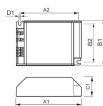

Product Details

Quantità confezione bulk 12

Dati tecnici

SKU	161147
EAN	8718291233107
Marca	Philips
Nome del fabbricante	HID-AV C 35-70 /S CDM 220-240V 50/60Hz

Informazioni tecniche

Tecnologia	Accessorio
Ballast per lampade	PL-C
Potenza Lampada	70
Dimmerabile	Non dimmerabile
Tipo di sensore	Nessun sensore
Tipo di Prodotto	Accessory - HID Ballast

Gear Information

Perché scegliere Lampadadiretta?

EOC8 **Specialista** dell'illuminazione 23310700 **Piani di illuminazione personalizzati**
Product Serie **HID**
 FINO a 7 anni di garanzia **RESI FACILE ENTRO 14 GIORNI**