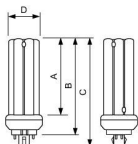

Scheda tecnica Philips MASTER PL-T Top 42W - 827 Bianco Molto Caldo | 4 Pin

[Visualizza il prodotto](#)

Dati tecnici

SKU	180135
EAN	8711500272089
Marca	Philips
Nome del fabbricante	MASTER PL-T TOP 42W/827/4P 1CT/5X10BOX
Quantità confezione bulk	50
Garanzia Totale di Lampadadiretta	5 anni

Info prodotto

EOC8 27208970

Product Serie	Master
Caratteristica	Efficiente a diverse temperature

Dimensioni

Lunghezza (mm)	161
Altezza (mm)	161
Diametro (mm)	41

Informazioni sul sensore

Tipo di sensore	Nessun sensore
-----------------	----------------