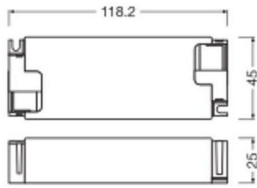

Scheda tecnica Ledvance LED Driver Zigbee Direct Performance 45W 220-240V

[Visualizza il prodotto](#)

Dati tecnici

SKU	256492
EAN	4099854668678
Marca	Ledvance
Nome del fabbricante	LED DRIVER ZIGBEE DIRECT PERFORMANCE 45W 220-240V 1A2
Quantità confezione bulk	1
Garanzia Totale di Lampadadiretta	5 anni

Informazioni tecniche

Tecnologia	Accessorio
Ecosystem Compatibility	Ledvance Smart+
Lighting Control	Zigbee
Voltaggio (V)	220-240
Dimmerabile	Sì, dimmerabile con Zigbee
Ballast per lampade	LED
Tensione in entrata (V)	220-240
Tensione in uscita (V)	10-52V
Potenza Lampada	45
Protezione da solidi e liquidi	IP20
Colore del Rivestimento	Bianco
Tipo di sensore	Nessun sensore