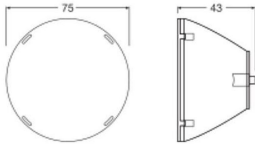

Scheda tecnica Ledvance Luce A Binario Riflettore Per 30W 15D

[Visualizza il prodotto](#)

Dati tecnici

SKU	256766
EAN	4099854616846
Marca	Ledvance
Nome del fabbricante	TRACKLIGHT SPOT REFLECTOR 30W 15DEG
Quantità confezione bulk	1
Garanzia Totale di Lampadadiretta	2 anni

Informazioni tecniche

Luce d'Emergenza	Senza luce di emergenza
Colore dell'Apparecchio	Trasparente
Tipo di Prodotto	Accessori - Binario LED

Dimensioni

Lunghezza (mm)	75
Altezza (mm)	43
Diametro (mm)	75

Specialista dell'illuminazione Piani di illuminazione **personalizzati**
Informazioni sul sensore

Fino a **7 anni** di garanzia

Resi facili entro **14 giorni**

Tipo di sensore

Nessun sensore