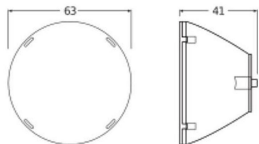

Scheda tecnica Ledvance Luce A Binario Riflettore Per 20W 50D

[Visualizza il prodotto](#)

Dati tecnici

SKU	256811
EAN	4099854616822
Marca	Ledvance
Nome del fabbricante	TRACKLIGHT SPOT REFLECTOR 20W 50DEG
Quantità confezione bulk	1
Garanzia Totale di Lampadadiretta	2 anni

Informazioni tecniche

Luce d'Emergenza	Senza luce di emergenza
Colore dell'Apparecchio	Trasparente
Tipo di Prodotto	Accessori - Binario LED

Dimensioni

Lunghezza (mm)	63
Altezza (mm)	41
Diametro (mm)	63

Specialista dell'illuminazione Piani di illuminazione **personalizzati**
Informazioni sul sensore

Fino a **7 anni** di garanzia

Resi facili entro **14 giorni**

Tipo di sensore

Nessun sensore