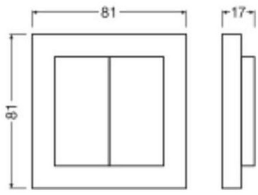

Scheda tecnica Ledvance Interruttore Per Controllo dell'illuminazione | Kinetic Direct | Nero

[Visualizza il prodotto](#)

Dati tecnici

SKU	256293
EAN	4099854589836
Marca	Ledvance
Nome del fabbricante	SWITCH KINETIC DIRECT 4B BK ZB
Quantità confezione bulk	1
Garanzia Totale di Lampadadiretta	5 anni

Informazioni tecniche

Lighting Control	Zigbee
Temperatura di Lavoro	-25 to +65
Colore del Rivestimento	Nero
Tipo di Prodotto	Accessory - Switchgear Smart

Dimensioni

Lunghezza (mm)	17
Altezza (mm)	17
Larghezza (mm)	81

Perché scegliere Lampadadiretta?

Specialista dell'illuminazione

Piani di illuminazione **personalizzati**

Fino a **7 anni** di garanzia

Resi facili entro **14 giorni**