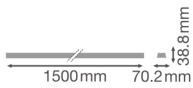

Scheda tecnica Ledvance Trusys Flex P Rail 1500mm 5P End Bianca

[Visualizza il prodotto](#)

Dati tecnici

SKU	246940
EAN	4058075781733
Marca	Ledvance
Nome del fabbricante	TRUSYS FLEX P RAIL 1500 5P END WT LEDV
Quantità confezione bulk	4
Garanzia Totale di Lampadadiretta	5 anni

Informazioni tecniche

Vita Media Utile (ora)	0
Tipo di Prodotto	Accessory - Trunking

Info prodotto

Product Serie	TRUSYS FLEX
---------------	-------------

Dimensioni

Lunghezza (mm)	1500
Altezza (mm)	38.8
Larghezza (mm)	70.2