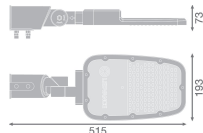

Scheda tecnica Ledvance Proiettore LED Area Medio Grigio 65W 8775lm 160x58D - 740 Bianco Freddo | IP66 - Simmetrico

[Visualizza il prodotto](#)

Dati tecnici

SKU	245553
EAN	4058075725218
Marca	Ledvance
Nome del fabbricante	SL AREA MD V 65W 740 RV 20ST GY
Garanzia Totale di Lampadadiretta	5 anni
Vita Media Utile (ora)	70000

Informazioni tecniche

Tecnologia	LED Integrato
Voltaggio (V)	220-240
Dimmerabile	Non dimmerabile
Codice Colore	740 Bianco Freddo
Colore della Luce (Kelvin)	4000 Bianco Freddo
Indice di Resa Cromatica (Ra)	70-79
Colore Chiaro	Bianco
Impostazione del Colore	Colore unico
Efficienza (Lm/W)	135
Angolo del Fascio luminoso (gradi)	160x58
Fattore Potenza	>0.90
Tipo di Prodotto	Illuminazione pubblica e stradale LED

Dettagli sulla plafoniera

Montaggio	Ingresso laterale
Distribuzione Luminosità	Simmetrico
Protezione da solidi e liquidi	IP66
Protezione da impatti	IK08 - 5 Joule
Temperatura di Lavoro	-30 to +50
Colore dell'Apparecchio	Grigio
Alloggiamento	Alluminio
Colore del Rivestimento	Grigio
Product Serie	RV20ST

Dimensioni

Lunghezza (mm)	513
Larghezza (mm)	73
Altezza (mm)	193

Informazioni sul sensore

Tipo di sensore	Nessun sensore
-----------------	----------------

Perché scegliere Lampadadiretta?

 **Specialista** dell'illuminazione