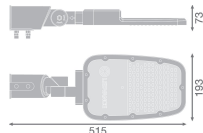

Scheda tecnica Ledvance Proiettore LED
Area Medio Grigio 65W 8450lm 160x58D -
730 Luce Calda | IP66 - Simmetrico

[Visualizza il prodotto](#)

Dati tecnici

SKU	245552
EAN	4058075725195
Marca	Ledvance
Nome del fabbricante	SL AREA MD V 65W 730 RV 20ST GY
Garanzia Totale di Lampadadiretta	5 anni
Vita Media Utile (ora)	70000

Informazioni tecniche

Tecnologia	LED Integrato
Voltaggio (V)	220-240
Dimmerabile	Non dimmerabile
Codice Colore	730 Bianco Caldo
Colore della Luce (Kelvin)	3000 Bianco Caldo
Indice di Resa Cromatica (Ra)	70-79
Colore Chiaro	Bianco
Impostazione del Colore	Colore unico
Angolo del Fascio luminoso (gradi)	160x58
Fattore Potenza	>0.90
Tipo di Prodotto	Illuminazione pubblica e stradale LED

Dettagli sulla plafoniera

Montaggio	Ingresso laterale
Distribuzione Luminosita	Simmetrico
Protezione da solidi e liquidi	IP66
Protezione da impatti	IK08 - 5 Joule
Temperatura di Lavoro	-30 to +50
Colore dell'Apparecchio	Grigio
Alloggiamento	Alluminio
Colore del Rivestimento	Grigio
Product Serie	RV20ST

Dimensioni

Lunghezza (mm)	513
Larghezza (mm)	73
Altezza (mm)	193

Informazioni sul sensore

Tipo di sensore	Nessun sensore
-----------------	----------------

Perché scegliere Lampadadiretta?

-  **Specialista** dell'illuminazione
-  Piani di illuminazione **personalizzati**
-  Fino a **7 anni** di garanzia
-  Resi facili entro **14 giorni**