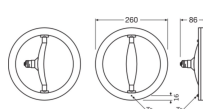

Scheda tecnica Osram Circolux LED E27 Ghiaccio 14.5W
1521lm - 827 Bianco Molto Caldo | Sostitutiva 100W

[Visualizza il prodotto](#)

Dati tecnici

SKU	242635
EAN	4058075606999
Marca	Osram
Nome del fabbricante	LED CIRCOLUX 14,5W/827 230VFRE274X1 OSRAM
Quantità confezione bulk	4
Garanzia Totale di Lampadadiretta	4 anni
Classe efficienza energetica	F
Vita Media Utile (ora)	15000

Informazioni tecniche

Tecnologia	LED
Tipo di Prodotto	E27 LED
Voltaggio (V)	220-240
Dimmerabile	Non dimmerabile
Attacco	E27
Codice Colore	827 Bianco Molto Caldo
Colore della Luce (Kelvin)	2700 Bianco Molto Caldo
Indice di Resa Cromatica (Ra)	80-89 - Buona resa cromatica
Colore Chiaro	Bianco
Impostazione del Colore	Colore unico
Efficienza (Lm/W)	105

Tipo di sensore	Nessun sensore
-----------------	----------------

Info prodotto

Finitura lampada	Ghiaccio
------------------	----------

Product Serie	Circolux
---------------	----------

Dimensioni

Diametro (mm)	260
---------------	-----