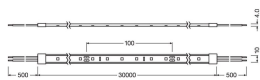

## Scheda tecnica Ledvance Strisce LED Value 27.5W 2740lm 24v - 865 Luce Del Giorno | 30M/10mm

[Visualizza il prodotto](#)

### Informazioni tecniche

Tecnologia	LED
Voltaggio (V)	24
Dimmerabile	Non dimmerabile
Codice Colore	865 Luce Del Giorno
Colore della Luce (Kelvin)	6500 Luce Del Giorno
Colore Chiaro	Bianco
Indice di Resa Cromatica (Ra)	80-89 - Buona resa cromatica
Impostazione del Colore	Colore unico
Efficienza (Lm/W)	94
Protezione da solidi e liquidi	IP65
Tipo di Prodotto	Strisce LED

## Dimensioni

Lunghezza (mm)	30000
Larghezza (mm)	10
Altezza (mm)	4