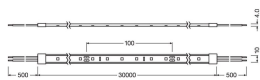

Scheda tecnica Ledvance Strisce LED Value 27.5W 2740lm 24v - 840 Bianco Freddo | 30M/10mm

[Visualizza il prodotto](#)

Dati tecnici

SKU	251152
EAN	4058075597471
Marca	Ledvance
Nome del fabbricante	LED STRIP VALUE-600 30 meter reel -600/840/30/IP65
Garanzia Totale di Lampadadiretta	3 anni
Vita Media Utile (ora)	20000

Informazioni tecniche

Tecnologia	LED
Voltaggio (V)	24
Dimmerabile	Non dimmerabile
Codice Colore	840 Bianco Freddo
Colore della Luce (Kelvin)	4000 Bianco Freddo
Colore Chiaro	Bianco
Indice di Resa Cromatica (Ra)	80-89 - Buona resa cromatica
Impostazione del Colore	Colore unico
Efficienza (Lm/W)	94
Protezione da solidi e liquidi	IP65
Tipo di Prodotto	Strisce LED

Info prodotto

Led's per meter	60
Product Serie	LED STRIP VALUE-600 30 meter reel

Dimensioni

Lunghezza (mm)	30000
Larghezza (mm)	10
Altezza (mm)	4

Informazioni sul sensore

Tipo di sensore	Nessun sensore
-----------------	----------------