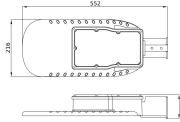

Scheda tecnica Ledvance Illuminazione stradale LED Eco Area 90W 11250lm - 830 Luce Calda | IP66

[Visualizza il prodotto](#)

Dati tecnici

SKU	240866
EAN	4058075557734
Marca	Ledvance
Nome del fabbricante	ECOAREASPD 90W 830 IP66 GY 4X1 EUE
Garanzia Totale di Lampadadiretta	5 anni
Vita Media Utile (ora)	50000

Informazioni tecniche

Tecnologia	LED Integrato
Voltaggio (V)	220-240
Dimmerabile	Non dimmerabile
Codice Colore	830 Bianco Caldo
Colore della Luce (Kelvin)	3000 Bianco Caldo
Indice di Resa Cromatica (Ra)	80-89 - Buona resa cromatica
Colore Chiaro	Bianco
Impostazione del Colore	Colore unico
Efficienza (Lm/W)	125
Angolo del Fascio luminoso (gradi)	150x85
Fattore Potenza	>0.95
Tipo di Prodotto	Illuminazione pubblica e stradale LED