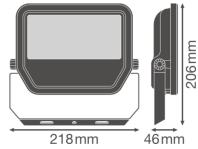

Scheda tecnica Ledvance Proiettore LED GEN 3 Bianca 50W 5500lm 100D - 830 Luce Calda | IP65 - Simmetrico - Sostitutiva 100W

[Visualizza il prodotto](#)

Dati tecnici

SKU	239601
EAN	4058075421240
Marca	Ledvance
Nome del fabbricante	FL PFM 50W/3000K SYM 100 WT
Garanzia Totale di Lampadadiretta	5 anni
Vita Media Utile (ora)	70000

Informazioni tecniche

Tecnologia	LED Integrato
Voltaggio (V)	220-240
Dimmerabile	Non dimmerabile
Codice Colore	830 Bianco Caldo
Colore della Luce (Kelvin)	3000 Bianco Caldo
Indice di Resa Cromatica (Ra)	80-89 - Buona resa cromatica
Colore Chiaro	Bianco
Impostazione del Colore	Colore unico
Efficienza (Lm/W)	110
Angolo del Fascio luminoso (gradi)	100
Fattore Potenza	>0.90
Tipo di Prodotto	Proiettori LED

Dettagli sulla plafoniera

Montaggio	Superficie
Connessione Infisso	Cavo, 3 poli
Copertura Ottica	Vetro
Distribuzione Luminosità	Simmetrico
Protezione da solidi e liquidi	IP65
Protezione da impatti	IK07 - 2 Joule
Temperatura di Lavoro	-30 to +50
Colore dell'Apparecchio	Bianco
Alloggiamento	Alluminio
Colore del Rivestimento	Bianco
Product Serie	Performance

Dimensioni

Lunghezza (mm)	206
Larghezza (mm)	218
Altezza (mm)	46

Informazioni sul sensore

Tipo di sensore	Nessun sensore
-----------------	----------------

Perché scegliere Lampadadiretta?

-  **Specialista** dell'illuminazione
-  Piani di illuminazione **personalizzati**
-  Fino a **7 anni** di garanzia
-  Resi facili entro **14 giorni**