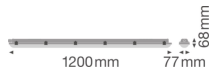

Scheda tecnica Ledvance Stagna LED Stagna Value 20W 2400lm - 840 Bianco Freddo | 120cm

[Visualizza il prodotto](#)

Dati tecnici

SKU	236360
EAN	4058075300781
Marca	Ledvance
Nome del fabbricante	DP VAL 1200 20W/4000K IP65
Garanzia Totale di Lampadadiretta	3 anni
Vita Media Utile (ora)	50000
D-Mark	Sì

Informazioni tecniche

Tecnologia	LED Integrato
Voltaggio (V)	220-240
Dimmerabile	Non dimmerabile
Colore Chiaro	Bianco
Codice Colore	840 Bianco Freddo
Colore della Luce (Kelvin)	4000 Bianco Freddo
Indice di Resa Cromatica (Ra)	80-89 - Buona resa cromatica
Impostazione del Colore	Colore unico
Efficienza (Lm/W)	120
Fattore Potenza	>0.90
Lampadina inclusa	Sì
Lunghezza	120cm
Tipo di Prodotto	Reglette Stagne LED

Dimensioni

Lunghezza (mm)	1208
Larghezza (mm)	83
Altezza (mm)	70

Informazioni sul sensore

Tipo di sensore	Nessun sensore
-----------------	----------------

Perché scegliere Lampadadiretta?

 **Specialista** dell'illuminazione  Piani di illuminazione **personalizzati**