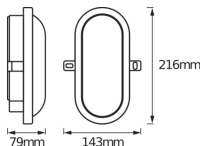

Scheda tecnica Ledvance Bulkhead LED Nero 11W - 840

[Visualizza il prodotto](#)

Dati tecnici

SKU	243635
EAN	4058075271685
Marca	Ledvance
Nome del fabbricante	LED BULKHEAD 11W 840 BK LEDV

Informazioni tecniche

Dimensioni

Lunghezza (mm)	216
Larghezza (mm)	143

Informazioni sul sensore

Tipo di sensore	Nessun sensore
-----------------	----------------

Perché scegliere Lampadadiretta?

-  **Specialista** dell'illuminazione
-  Piani di illuminazione **personalizzati**
-  Fino a **7 anni** di garanzia
-  Resi facili entro **14 giorni**