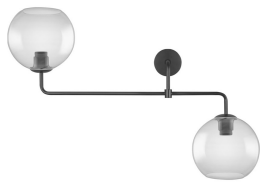

Scheda tecnica Ledvance Faretto LED Doppio Vintage 1906 Globe E27 | Vetro Smoke

[Visualizza il prodotto](#)

Dati tecnici

SKU	235520
EAN	4058075216822
Marca	Ledvance
Nome del fabbricante	1906 GLOBE DOUBLE 800X270X500 G SM
Garanzia Totale di Lampadadiretta	5 anni

Informazioni tecniche

Attacco	E27
Tecnologia	Apparecchio senza lampadina
Voltaggio (V)	220-240
Dimmerabile	Non dimmerabile
Compatibile con	E27
Lampadina inclusa	No
Numero di lampadine	2
Potenza Lampada	40
Inclinabile	No
Montaggio	Ceiling
Tipo di Prodotto	Retrofit Decorative Lighting

Dettagli sulla plafoniera

Connessione Infisso	Morsetto a vite
Protezione da solidi e liquidi	IP20
Alloggiamento	Vetro
Colore del Rivestimento	Fumo
Product Serie	Vintage 1906

Dimensioni

Larghezza (mm)	800
Altezza (mm)	516
Diametro (mm)	200