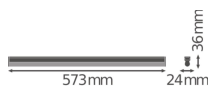

Scheda tecnica Ledvance Reglette LED Linear Compatto High Output  
10W 1000lm - 830 Luce Calda | 60cm

[Visualizza il prodotto](#)

## Informazioni tecniche

Tecnologia	LED Integrato
Voltaggio (V)	220-240
Dimmerabile	Non dimmerabile
Colore Chiaro	Bianco
Codice Colore	830 Bianco Caldo
Colore della Luce (Kelvin)	3000 Bianco Caldo
Indice di Resa Cromatica (Ra)	80-89 - Buona resa cromatica
Impostazione del Colore	Colore unico
Efficienza (Lm/W)	100
Fattore Potenza	>0.50
Lampadina inclusa	Sì
Compatibile per Esterni	No
Lunghezza	60cm
Tipo di Prodotto	Reglette LED

## Dimensioni

Lunghezza (mm)	573
Larghezza (mm)	24
Altezza (mm)	36