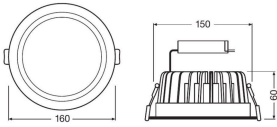

Scheda tecnica Ledvance Downlight LED 25W 4000K 2340lm Ø200mm | DALI Dimmerabile

[Visualizza il prodotto](#)

Dati tecnici

SKU	230581
EAN	4058075042056
Marca	Ledvance
Nome del fabbricante	DL LED DALI 25W/4000K 230V IP20
Garanzia Totale di Lampadadiretta	5 anni
Vita Media Utile (ora)	50000

Informazioni tecniche

Luce d'Emergenza	Senza luce di emergenza
Inclinabile	No
Tecnologia	LED Integrato
Voltaggio (V)	220-240
Dimmerabile	Sì, dimmerabile
Codice Colore	840 Bianco Freddo
Colore della Luce (Kelvin)	4000 Bianco Freddo
Indice di Resa Cromatica (Ra)	80-89 - Buona resa cromatica
Colore Chiaro	Bianco
Impostazione del Colore	Colore unico
Angolo del Fascio luminoso (gradi)	100
Efficienza (Lm/W)	93.6