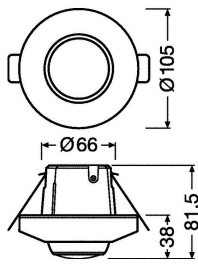

Scheda tecnica Osram Dali-2 Sensor LS/PD C CI

[Visualizza il prodotto](#)

Dati tecnici

SKU	251099
EAN	4052899630451
Marca	Osram
Nome del fabbricante	DALI-2 SENSOR LS-PD C CI LS/PD C CI
Quantità confezione bulk	24
Garanzia Totale di Lampadadiretta	5 anni

Informazioni tecniche

Voltaggio (V)	16
Connessione Infisso	Morsetto senza viti
Montaggio	Incasso
Tipo di Prodotto	Accessory - Sensor

Info prodotto

Product Serie	DALI-2 SENSOR LS-PD C CI

Dimensioni

Altezza (mm)	80
Larghezza (mm)	105
Diametro (mm)	105