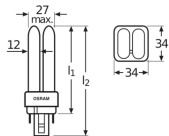

Scheda tecnica Osram Dulux D/E 18W 865 | Luce del Giorno - 4-Pin

[Visualizza il prodotto](#)

Dati tecnici

SKU	161923
EAN	4050300564944
Marca	Osram
Nome del fabbricante	DULUX D/E 18W 865 4p G24Q-2 FS1
Quantità confezione bulk	10
Garanzia Totale di Lampadadiretta	1 anno
Classe efficienza energetica	G
Vecchia classe efficienza energetica	A
Vita Media Utile (ora)	20000

Informazioni tecniche

Tecnologia	Fluorescente
Dimmerabile	Sì, dimmerabile solo con reattore dimmerabili
Attacco	G24q-2 (4 pin)
Numero di pin	4
Codice Colore	865 Luce Del Giorno
Colore della Luce (Kelvin)	6500 Luce Del Giorno
Indice di Resa Cromatica (Ra)	80-89 - Buona resa cromatica
Colore Chiaro	Bianco
Impostazione del Colore	Colore unico