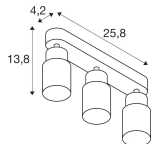

Scheda tecnica SLV Puri 2.0 Aluminium Faretti Bianca | Adatto per 3x GU10

[Visualizza il prodotto](#)

Dati tecnici

SKU	260592
EAN	4024163294041
Marca	SLV
Nome del fabbricante	PURI 2.0 Tube, wand- en plafondopbouwarmatuur, long, 3x max. 6W GU10,
Garanzia Totale di Lampadadiretta	5 anni
Vita Media Utile (ora)	0

Dimensioni

Lunghezza (mm)	258
Larghezza (mm)	55
Altezza (mm)	138

Informazioni sul sensore

Tipo di sensore	Nessun sensore
-----------------	----------------

Perché scegliere Lampadadiretta?

-  **Specialista** dell'illuminazione
-  Piani di illuminazione **personalizzati**
-  Fino a **7 anni** di garanzia
-  Resi facili entro **14 giorni**